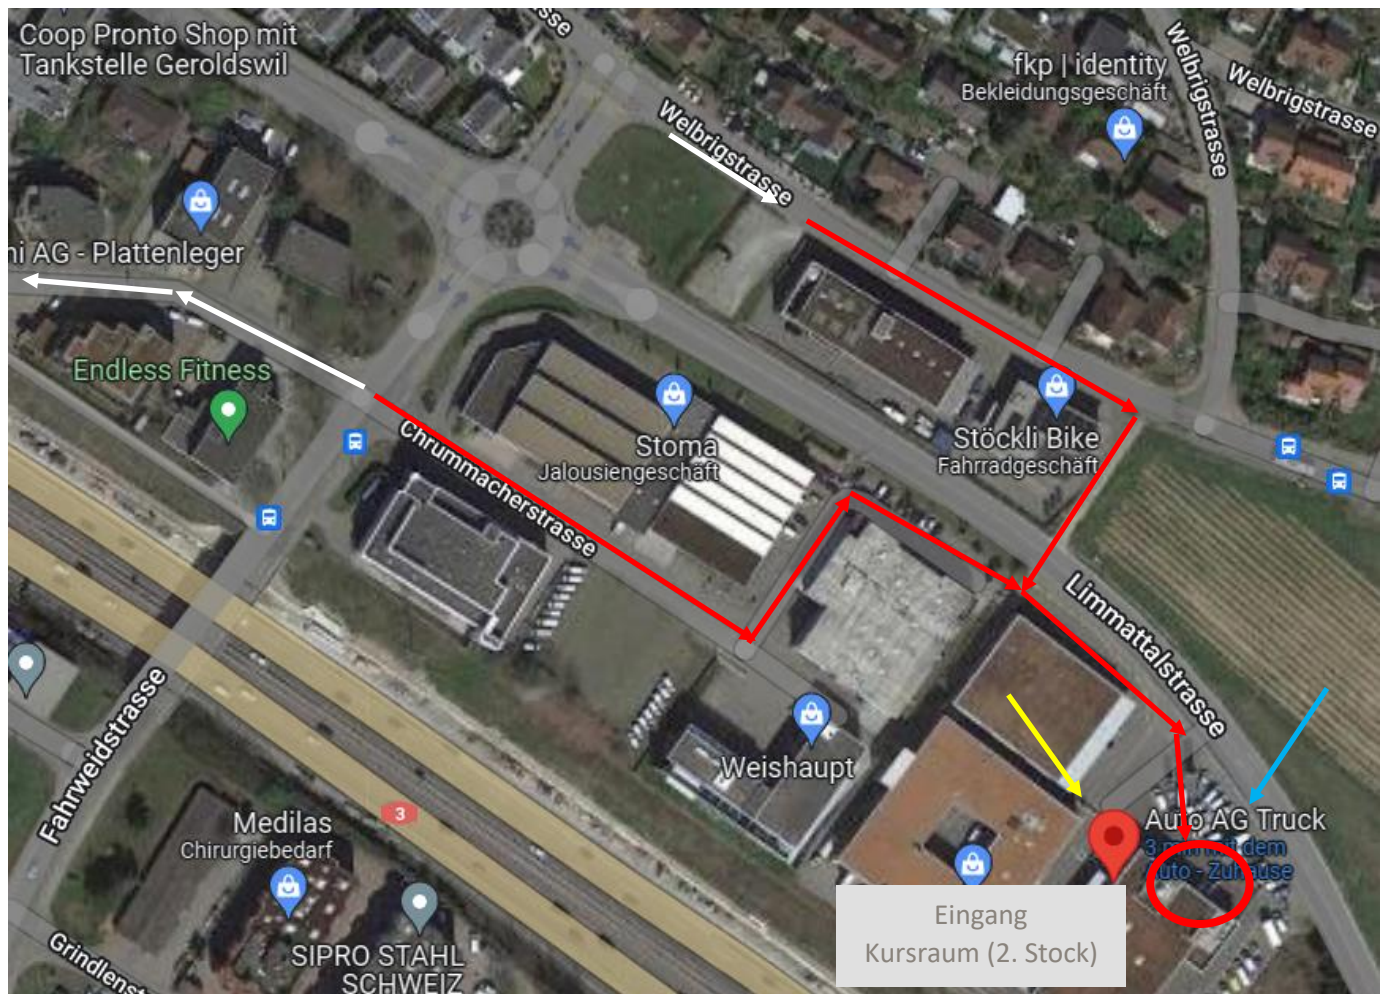

# Situationsplan: Im Gewerbepark 1, Weiningen

## Anreise mit Auto:

Autobahnausfahrt «Weiningen/Geroldswil» oder «Dietikon/Geroldswil» weiter in Richtung Geroldswil und Einfahrt zum Gebäude gemäss hellblauem Pfeil (Google Maps findet obige Adresse).

**Parkieren Mo-Fr bis 17.15 h:** Bitte in der Nachbarschaft gemäss nachfolgendem Plan parkieren (ca. 5 Gehminuten zum Kursraum).

Parkplätze: weisse Felder den Strassen entlang bei weissen Pfeilen

Fussweg zum Kursraum: gemäss roten Pfeilen